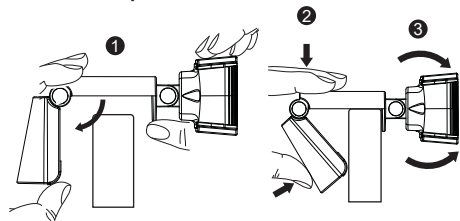

PHASE

GHID DE INSTALARE
INSTALLATION GUIDE

RO / EN

1. Dimensiuni

1. Dimensions

(units: mm)

2. Amplasarea camerei web

2. Placing the webcam

a. Montare pe monitor

a. Monitor mount

b. Montare pe birou

b. Desk mount

3. Conectarea camerei web

3. Connecting the webcam

RO

Conectati camera web la interfata USB a computerului. Asteptati aproximativ 1 minut - camera web se va instala automat. Camera web nu are un driver personalizat si nu necesita unul pentru a functiona corect.