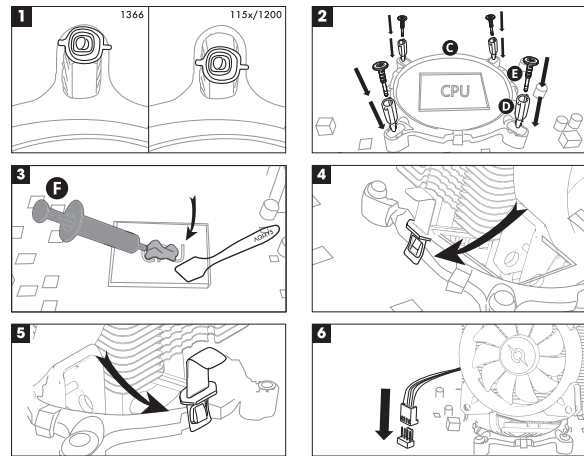

WARNING!

- RO** Inainte de aplicare, indepartati orice urme de pasta termoconductoare veche de pe suprafata procesorului. Aplicati pasta termoconductoare (F) pe suprafata procesorului inainte de a instala pompa! Nu aplicati pasta termoconductoare in exces!
- EN** Before application, remove any traces of old thermal paste from the surface of the processor. Apply thermal paste (F) to the surface of the processor before installing the pump! Do not apply thermal paste in excess!

Manual de utilizare
User Manual

Instalarea - INTEL

Installation - INTEL

- RO** **6** Conectati cablul 4-pini PWM al ventilatorului la conectorul CPU_FAN de pe placa de baza.
- EN** **6** Connect the 4-pin PWM cable of the fan to the CPU_FAN connector on the motherboard.