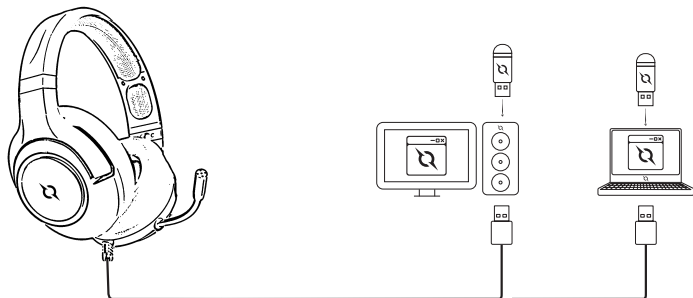

## 1. PC/Laptop via USB Sound Card

**Install the software driver provided on the USB stick > Use the sound software to fine-tune your audio preferences.**

Instalați driver-ul audio furnizat pe stick-ul USB > Utilizați software-ul instalat pentru configurarea detaliată a preferințelor audio.

Installer le pilote audio fourni sur la clé USB > Utilisez le logiciel installé pour la configuration détaillée de vos préférences audio.

Installieren Sie den auf dem USB-Stick mitgelieferten Audiotreiber > Verwenden Sie die installierte Software, um die Einstellungen des Audiotreibers im Detail zu konfigurieren.