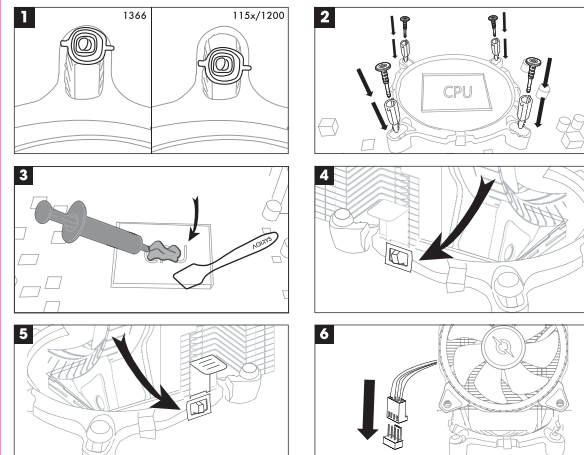

 AQIRYS® URANUS LS

Manual de utilizare
User Manual

Instalarea - INTEL

Installation - INTEL

RO **6** Conectati cablul 4-pini PWM al ventilatorului la conectorul CPU_FAN de pe placa de baza.

EN **6** Connect the 4-pin PWM cable of the fan to the CPU_FAN connector on the motherboard.